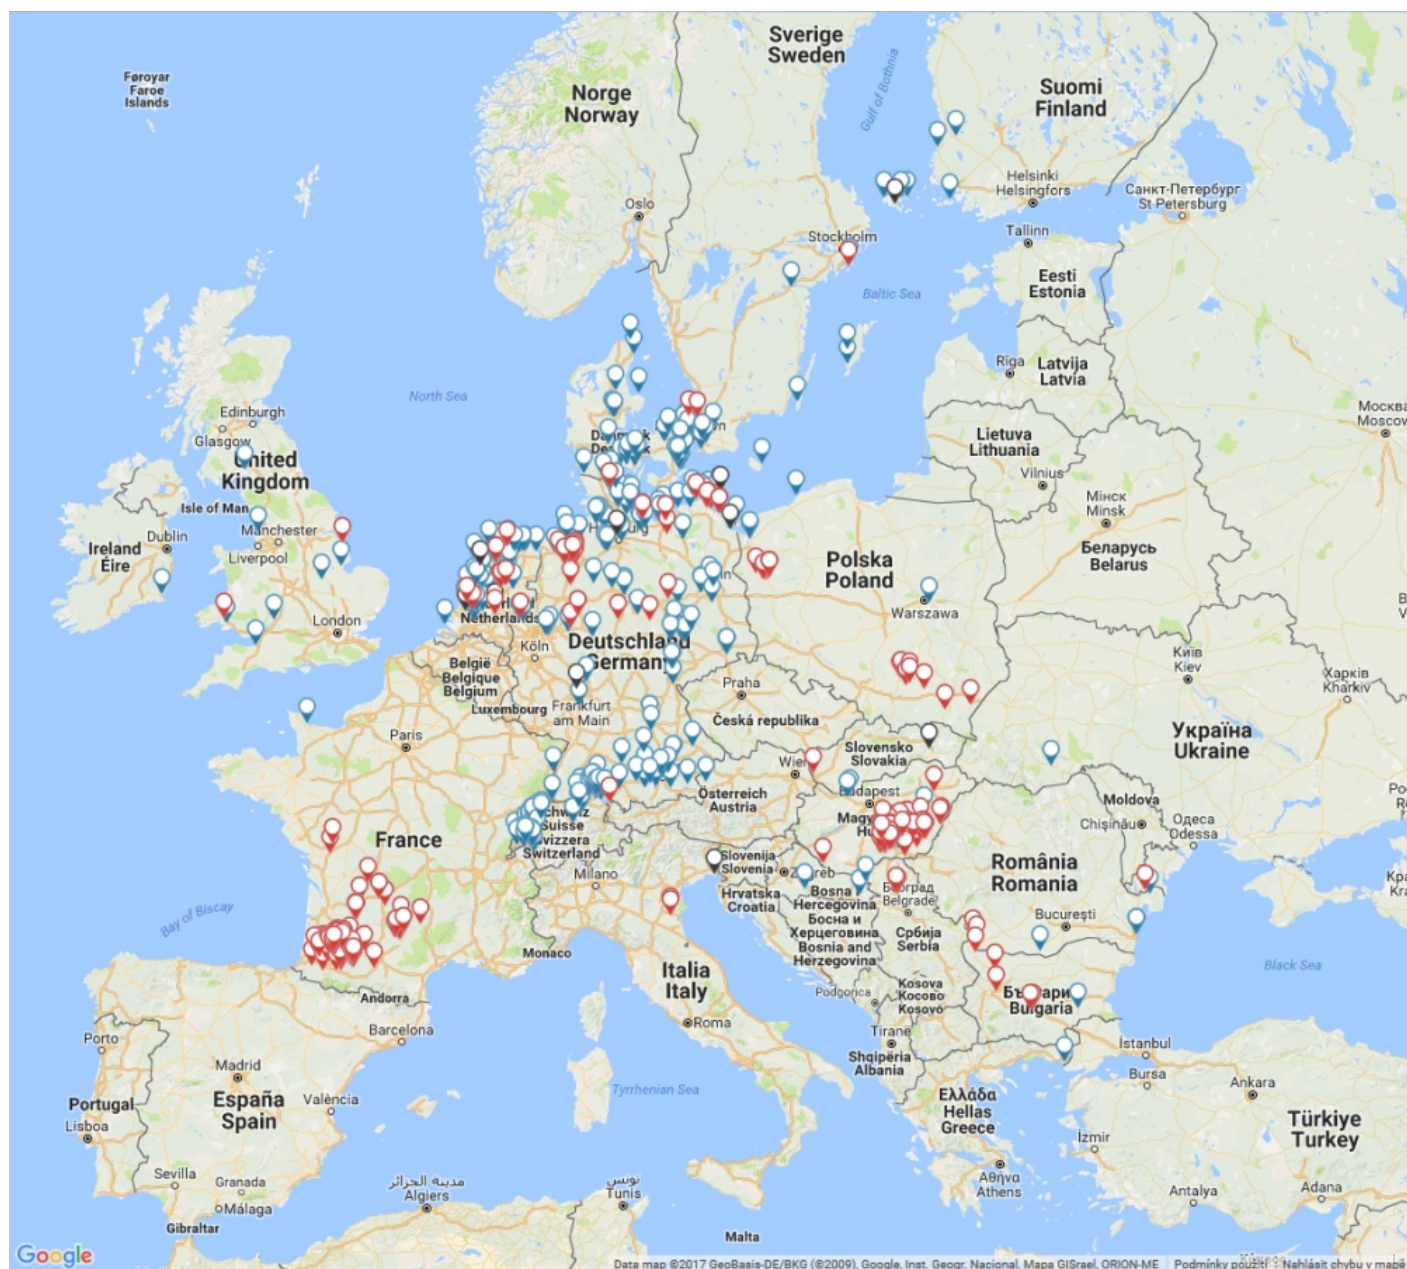

Mapa – HPAI 2016

Zdroj: ADNS, Google (aktualizace 4.1.2017)

Legenda:  – chovy,  – volně žijící ptáci,  – ptáci chovaní v zajetí